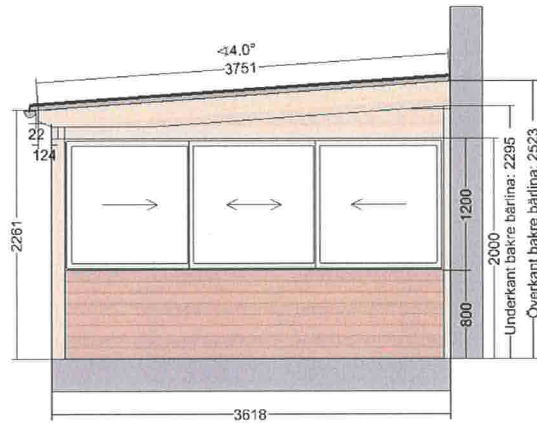

Vy från höger

Höjd i bakkant exkl. tak

Vy från vänster