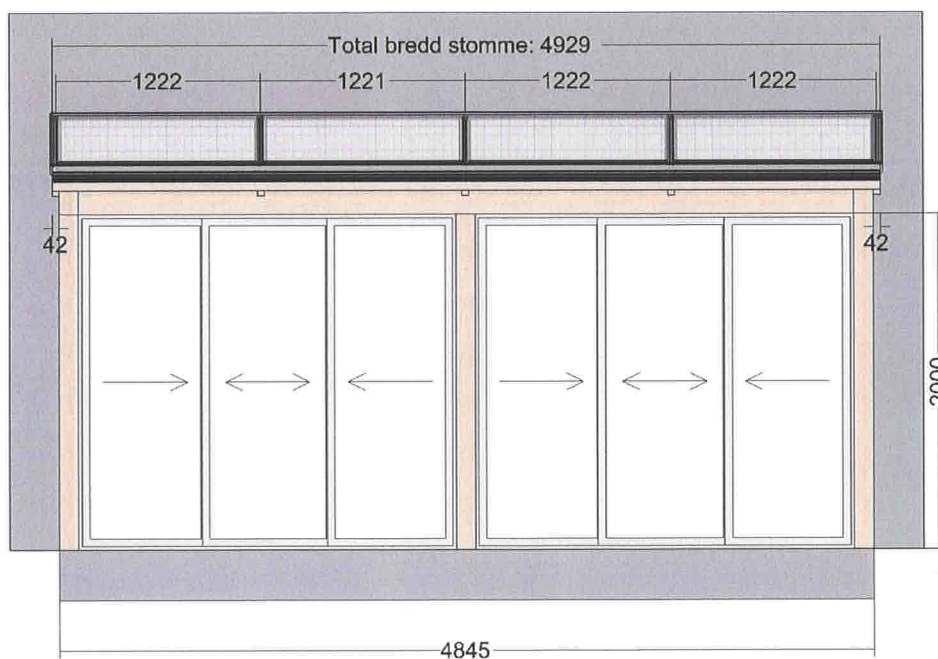

Exaktkapad limträstomme dimensionerad för kanalplasttak snözon 2,5.
Infästning i grund och fasad löses av kund.
Div. profiler och lister kapas och anpassas av kund.

Perspektiv

OBS! Ej skalenlig!

Front vy