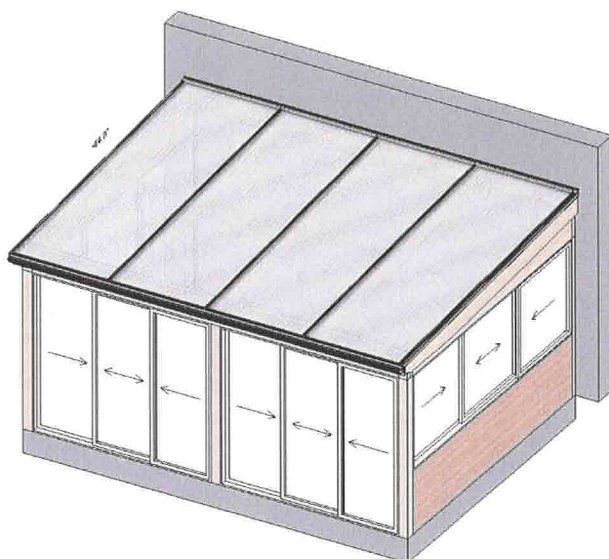

Exaktkapad limträstomme dimensionerad för kanalplasttak snözon 2,5.
Infästning i grund och fasad löses av kund.
Div. profiler och lister kapas och anpassas av kund.

Perspektiv

OBS! Ej skalenlig!

Front vy