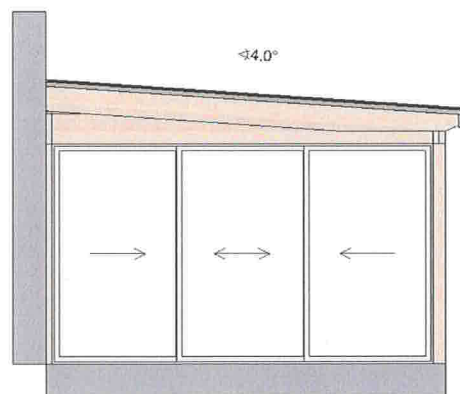

Willab Garden AB

POSTADRESS

SE-269 21 Båstad, Sweden
SE-455 91 Munkedal, Sweden
SE-168 67 Bromma, Sweden

BESÖKSADRESS

Tomtaholmsvägen, Ö Karup
Sätebyvägen 4
Ranhammarsvägen 27

TEL

0431-686 00
0524-120 80
08-634 91 70

FAX

0431-686 10
08-634 91 80

E-MAIL

info@willabgarden.se

INTERNET

www.willabgarden.se

PLUSGIRO

640 71 20-2

BANKGIRO

5008-8780

ORG.NR

556517-0981

VAT.NO

SE556517098101