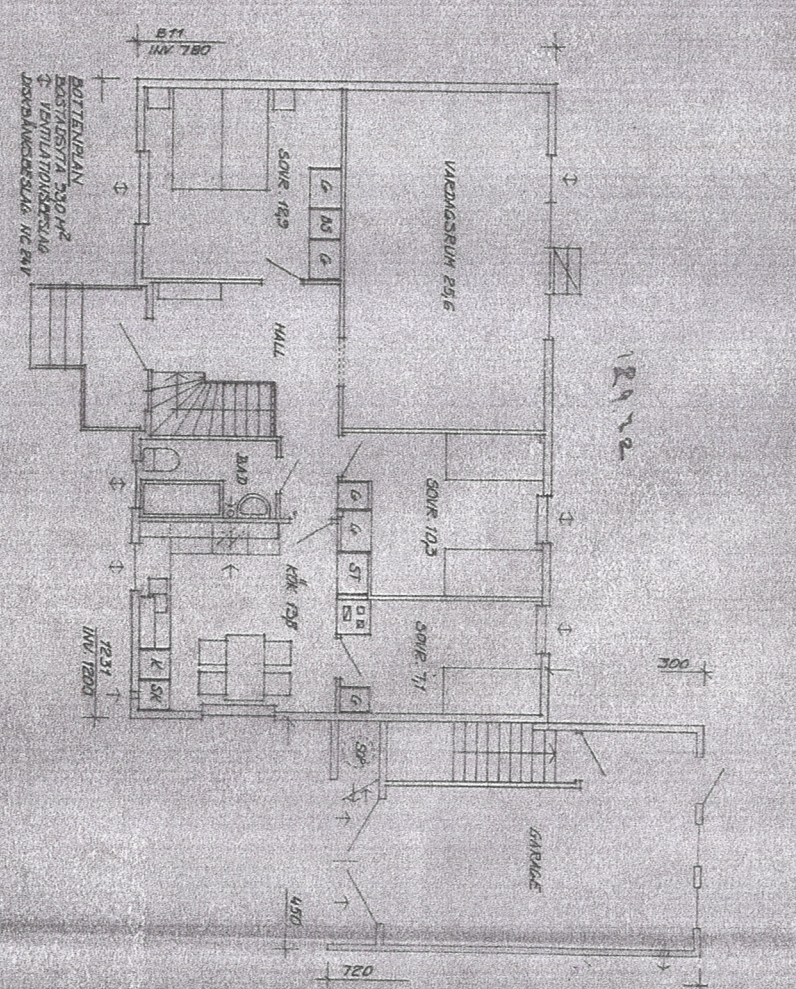

Färgelanda prästgård 1:197 befintlig byggnad

Byggnadsritning  
1:197  
1927

Byggnadsritning  
1:197  
1927

Färgelanda prästgård 1:197

Repliktyg byggnad

FÖRHÖJNINGEN I ÄNDRINGEN SKALA 1:200

Reproduktion utförd på