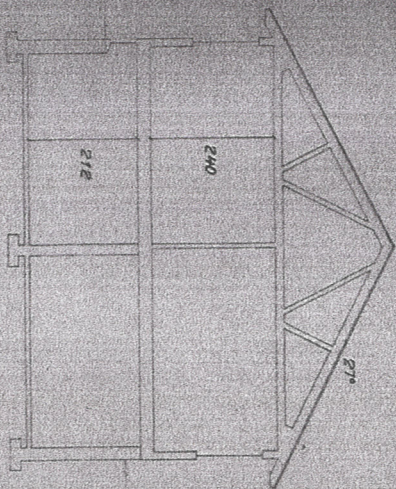

Färgelanda prästgård 1:197 befintlig byggnad

Byggnadsritning  
1:197  
1927

Byggnadsritning  
1:197  
1927

Färgelanda prästgård 1:197

Repliktyg byggnad

FÖRHÖJNINGEN I ÄNDRINGEN SKALA 1:200

Reproduktion utförd på