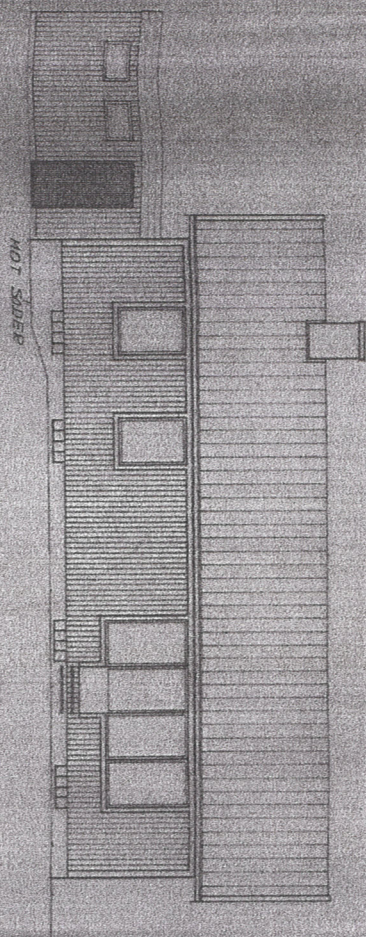

Färgelanda prästgård 1:197 befintlig byggnad

Byggnadsritning  
1:197  
1927

Byggnadsritning  
1:197  
1927

Färgelanda prästgård 1:197

Repliktyg byggnad

FÖRHÖJNINGEN I ÄNDRINGEN SKALA 1:200

Reproduktion utförd på

"Ode" 35 M film

Med och material godkända av  
Sveriges provningsinstitut för arkitekt-  
ningur till bostadshus med högst två  
lägenheter eller annan mindre bygg-  
nad, byggare *Old Andersson*

ANDERSSON TRÄHUS AB