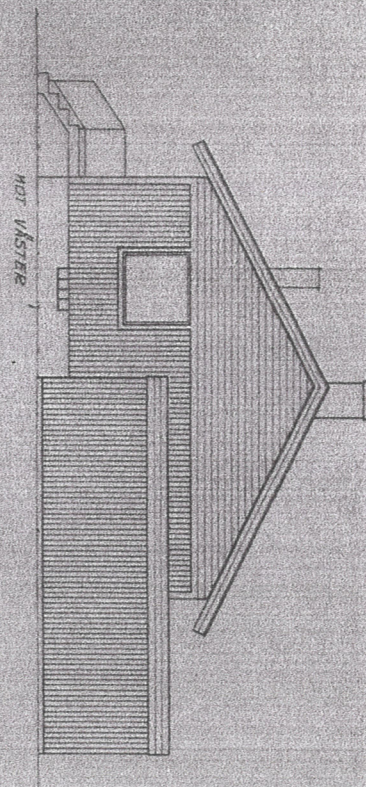

Färgelanda prästgård 1:197 befintlig byggnad

Byggnadsritning  
1:197  
1927

Byggnadsritning  
1:197  
1927

Färgelanda prästgård 1:197

Repliktyg byggnad

FÖRHÖJNINGEN I ÄNDRINGEN SKALA 1:200

Reproduktion utförd på