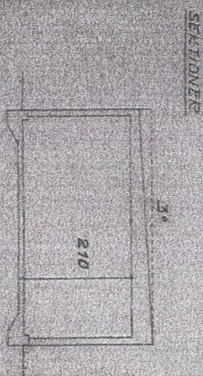

Färgelanda prästgård 1:197 befintlig byggnad

Byggnadsritning  
1:197  
1927

Byggnadsritning  
1:197  
1927

Färgelanda prästgård 1:197

Repliktyg byggnad

FÖRHÖJNINGEN I ÄNDRINGEN SKALA 1:200

Reproduktion utförd på