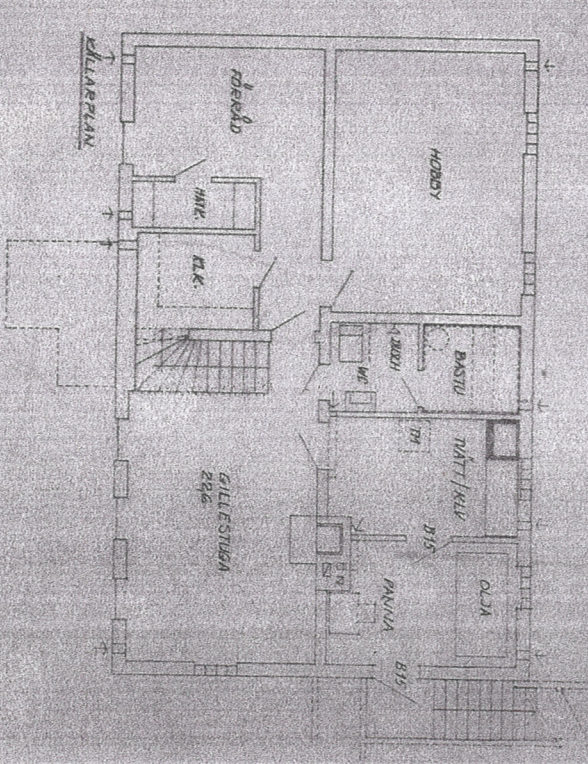

Färgelanda prästgård 1:197 befintlig byggnad

Byggnadsritning  
1:197  
1927

Byggnadsritning  
1:197  
1927

Färgelanda prästgård 1:197

Repliktyg byggnad

FÖRHÖJNINGEN I ÄNDRINGEN SKALA 1:200

Reproduktion utförd på